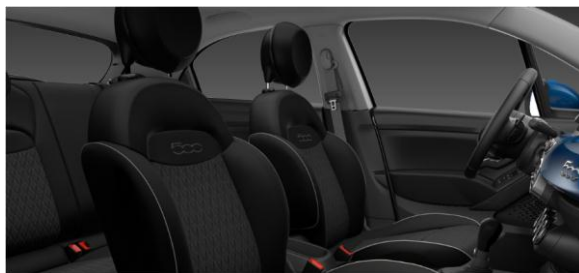

Тканина оббивка сидіння